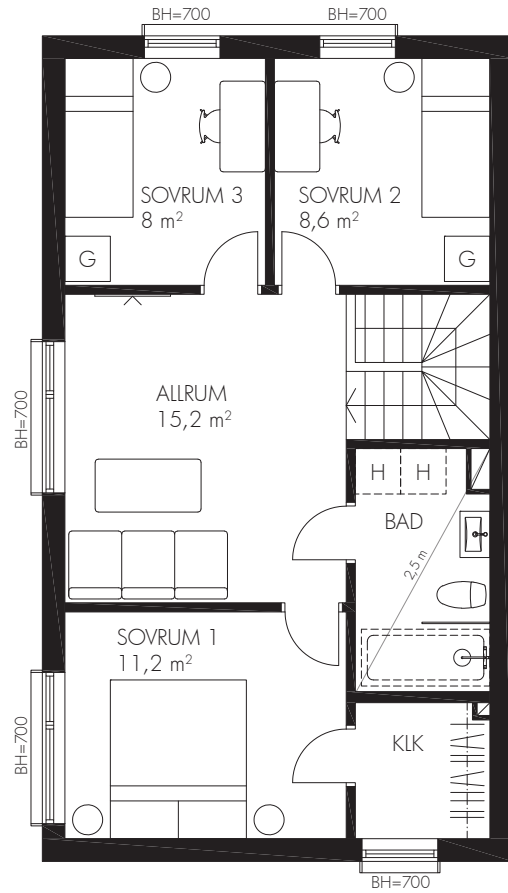

## BOFAKTABLAD

Entréplan

1:100 (A4)

Övre plan

Bostad 1 A, 2B, 3B, 8A

Antal rum 5

Storlek 123 m<sup>2</sup>

Inbyggnadshäll med ugn	Tvättmaskin
Diskmaskin	Torktumlare
Kyl	Värmepump
Frys	Garderob
Högsåp	Högsåp - Tillval
Städsåp	Badkar - Tillval