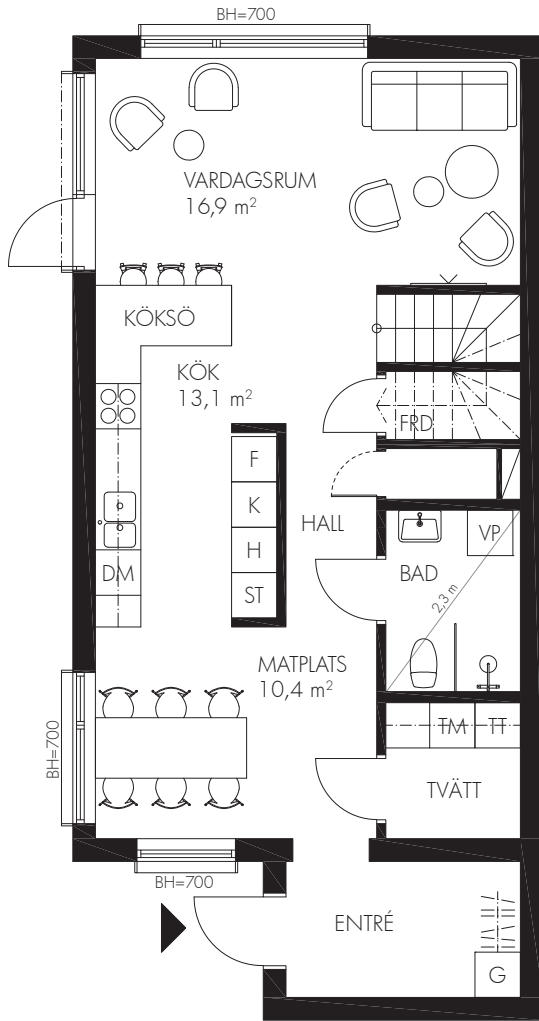

## BOFAKTABLAD

Entréplan

1:100 (A4)

Övre plan

Bostad 1 A, 2B, 3B, 8A

Antal rum 5

Storlek 123 m<sup>2</sup>

Inbyggnadshäll med ugn	Tvättmaskin
Diskmaskin	Torktumlare
Kyl	Värmepump
Frys	Garderob
Högsåp	Högsåp - Tillval
Städsåp	Badkar - Tillval